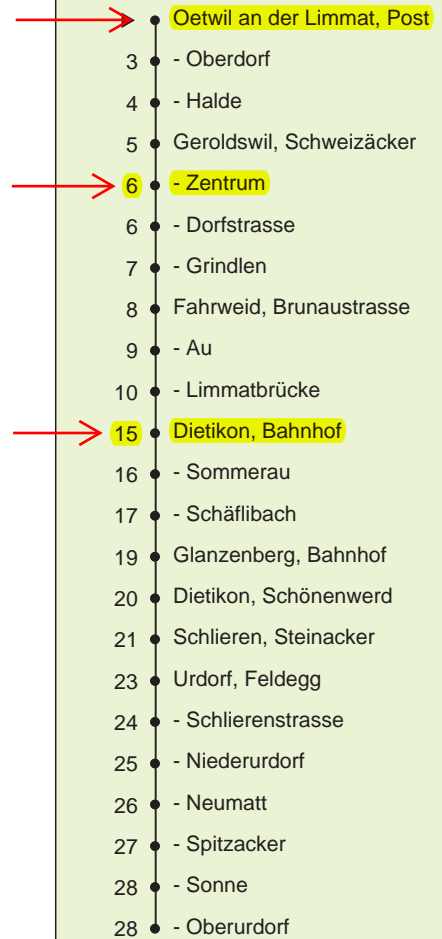

301

VBZ Zürichlinie

ZVV-Contact
0848 988 988
www.zvv.ch
wap.zvv.ch

Ungefähre Reisezeit in Minuten

Post

Richtung Urdorf, Oberurdorf

Gültig ab 14.12.2008

Als Sonntage gelten auch: 25. und 26. Dezember, 1. und 2. Januar, Karfreitag, Ostermontag, 1. Mai, Auffahrt, Pfingstmontag, 1. August

h	Montag-Freitag	Samstag	Sonn- und Feiertag	h
5	13 43	44		5
6	09 19 _a 29 _a 39 49 _a 59 _a	14 44	14 44	6
7	09 19 _a 29 _a 39 49 _a 59 _a	14 44	14 44	7
8	11 41	14 44	14 44	8
9	11 41	13 43	14 44	9
10	11 41	13 43	14 44	10
11	11 41	13 43	14 44	11
12	11 41	13 43	14 44	12
13	11 41	13 43	14 44	13
14	11 41	13 43	14 44	14
15	11 41	13 43	14 44	15
16	10 20 _a 30 _a 40 50 _a	13 43	14 44	16
17	00 _a 10 20 _a 30 _a 40 50 _a	14 44	14 44	17
18	00 _a 10 20 _a 30 _a 42	14 44	14 44	18
19	12 42	14 44	14 44	19
20	13 43	14 44	14 44	20
21	13 43	14 44	14 44	21
22	13 43	14 44	14 44	22
23	13 43	14 44	14 44	23
0	13 _a	13 _a	13 _a	0

a bis Dietikon, Bahnhof