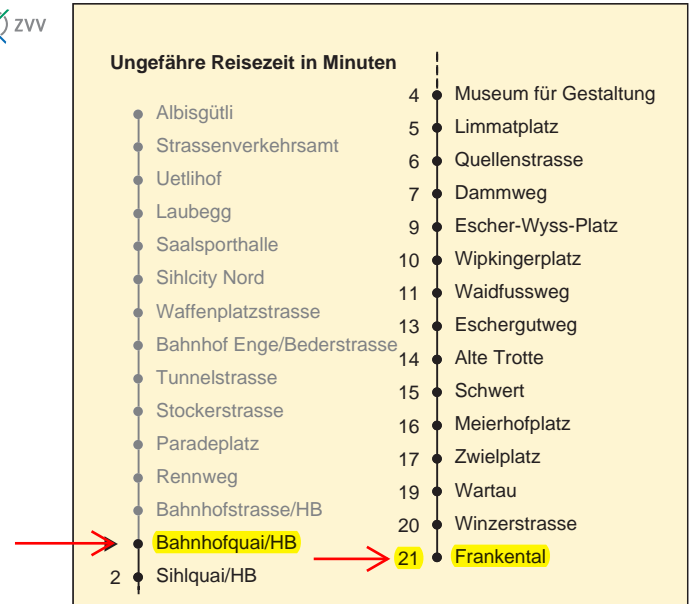

13

VBZ Züri Linie

ZVV-Contact
0848 988 988
www.zvv.ch
wap.zvv.ch

Bahnhofquai/HB

Richtung Frankental

Gültig ab 14.12.2008

Als Sonntage gelten auch: 25. und 26. Dezember, 1. und 2. Januar, Karfreitag, Ostermontag, 1. Mai, Auffahrt, Pfingstmontag, 1. August

h	Montag-Freitag	Samstag	Sonn- und Feiertag	h
5	18 33 48 56	18 33 48	33 48	5
6	03 11 18 24 31 38 46 53	03 18 33 48	03 18 33 48	6
7	01 08 16 23 31 38 46 53	03 18 33 48 59	03 18 33 48	7
8	01 08 16 23 31 38 46 53	09 19 29 39 49 59	03 18 33 48	8
9	01 08 16 23 31 38 46 53	09 19 29 39 49 59	03 18 33 48	9
10	01 08 16 23 31 38 46 53	09 16 23 31 38 46 53	03 18 29 39 49 59	10
11	01 08 16 23 31 38 46 53	01 08 16 23 31 38 46 53	09 19 29 39 49 59	11
12	01 08 16 23 31 38 46 53	01 08 16 23 31 38 46 53	09 19 29 39 49 59	12
13	01 08 16 23 31 38 46 53	01 08 16 23 31 38 46 53	09 19 29 39 49 59	13
14	01 08 16 23 31 38 46 53	01 08 16 23 31 38 46 53	09 19 29 39 49 59	14
15	01 08 16 23 31 35 38 46 53	01 08 16 23 31 38 46 53	09 19 29 39 49 59	15
16	01 08 16 23 30 38 45 53	01 08 16 23 31 38 46 53	09 19 29 39 49 59	16
17	00 08 15 23 30 38 45 53	01 08 16 23 31 38 46 53	09 19 29 39 49 59	17
18	00 08 15 23 30 38 45 52	01 08 16 22 30 37 45 52	09 19 29 39 49 59	18
19	00 08 16 23 31 38 46 53	00 07 15 22 30 37 45 52	09 19 29 39 49 59	19
20	01 08 16 22 31 41 51	00 07 15 22 31 41 51	09 19 29 39 50	20
21	01 11 21 31 41 51	01 11 21 31 41 51	00 11 21 31 41 51	21
22	01 11 21 31 41 51	01 11 21 31 41 51	01 11 21 31 41 51	22
23	01 _b 03 _c 11 _b 18 _c 21 _b 31 _b 33 _c 41 _b 48 _c 51 _b	01 11 21 31 41 51	03 18 33 48	23
0	01 _b 03 _c 11 _b 18 _c 21 _b 31	01 11 21 31	03 18 31	0
1	02 _{ac} ^d 03 _{ab} ^d 13 _a ^d	03 _a ^d 13 _a ^d	02 _a ^d 13 _a ^d	1

a bis Escher-Wyss-Platz b Nur Freitag c Montag - Donnerstag d Kurs der Linie 11
 Nach besonderem Fahrplan verkehren die Kurse am 31. Dezember, am Sechseläuten, an der Streetparade und am Knabenschieszen.