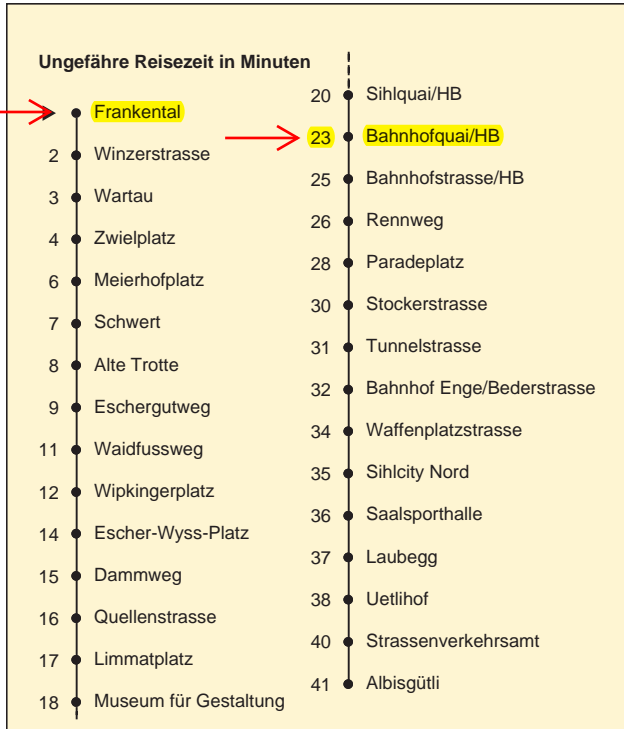

13

VBZ Zürich Linie

ZVV-Contact
0848 988 988
www.zvv.ch
wap.zvv.ch

Frankental Richtung Albigütli

Gültig ab 14.12.2008

Als Sonntage gelten auch: 25. und 26. Dezember, 1. und 2. Januar, Karfreitag, Ostermontag, 1. Mai, Auffahrt, Pfingstmontag, 1. August

h	Montag-Freitag	Samstag	Sonn- und Feiertag	h
5	18 33 48 56	18 33 48	18 33 48	5
6	04 11 19 26 34 41 49 54	03 18 33 48	03 18 33 48	6
7	01 09 16 24 31 39 46 54	03 18 32 42 52	03 18 33 48	7
8	01 09 16 24 31 39 46 54	02 12 22 32 42 52	03 18 33 48	8
9	01 09 16 24 31 39 46 54	02 12 22 32 42 52	03 18 33 48	9
10	01 09 16 24 31 39 46 54	01 09 16 24 31 39 46 54	02 12 22 32 42 52	10
11	01 09 16 24 31 39 46 54	01 09 16 24 31 39 46 54	02 12 22 32 42 52	11
12	01 09 16 24 31 39 46 54	01 09 16 24 31 39 46 54	02 12 22 32 42 52	12
13	01 09 16 24 31 39 46 54	01 09 16 24 31 39 46 54	02 12 22 32 42 52	13
14	01 09 16 24 31 39 46 54	01 09 16 24 31 39 46 54	02 12 22 32 42 52	14
15	01 09 16 24 31 39 46 54 59	01 09 16 24 31 39 46 54	02 12 22 32 42 52	15
16	06 13 21 28 36 43 51 58	01 09 16 24 31 39 46 54	02 12 22 32 42 52	16
17	06 13 21 28 36 43 51 58	01 09 16 24 31 39 46 54	02 12 22 32 42 52	17
18	06 13 21 28 36 44 52	02 09 17 24 32 39 47 54	02 12 22 32 42 52	18
19	00 08 16 18 _b 24 31 39 46 54	02 09 17 24 32 39 47 54	02 12 22 32 42 52	19
20	01 09 17 27 37 40 _c 47 57	02 09 17 27 30 _c 37 47 57	03 14 25 36 47 57	20
21	07 17 27 37 47 57	07 17 27 37 47 57	07 17 27 37 47 57	21
22	07 17 22 _a ^d 27 _e 33 _d 37 _e 47 52 _a ^d 57 _e	07 17 27 37 47 57	07 18 22 _a 33 48 52 _a	22
23	03 _d 07 _e 17 27 _e 33 _d 37 _e 48 52 _a ^e	07 17 27 37 48 52 _a	03 18 33 48	23
0	03 12 _a 22 _a ^e 27 _a ^d 32 _a ^e 42 _a 52 _a	03 12 _a 22 _a 32 _a 42 _a 52 _a	03 12 _a 27 _a 42 _a 52 _a	0

a bis Escher-Wyss-Platz b bis Bahnhofquai/HB c bis Tunnelstrasse d Montag - Donnerstag e Nur Freitag
Nach besonderem Fahrplan verkehren die Kurse am 31. Dezember, am Sechseläuten, an der Streetparade und am Knabenschüssen.